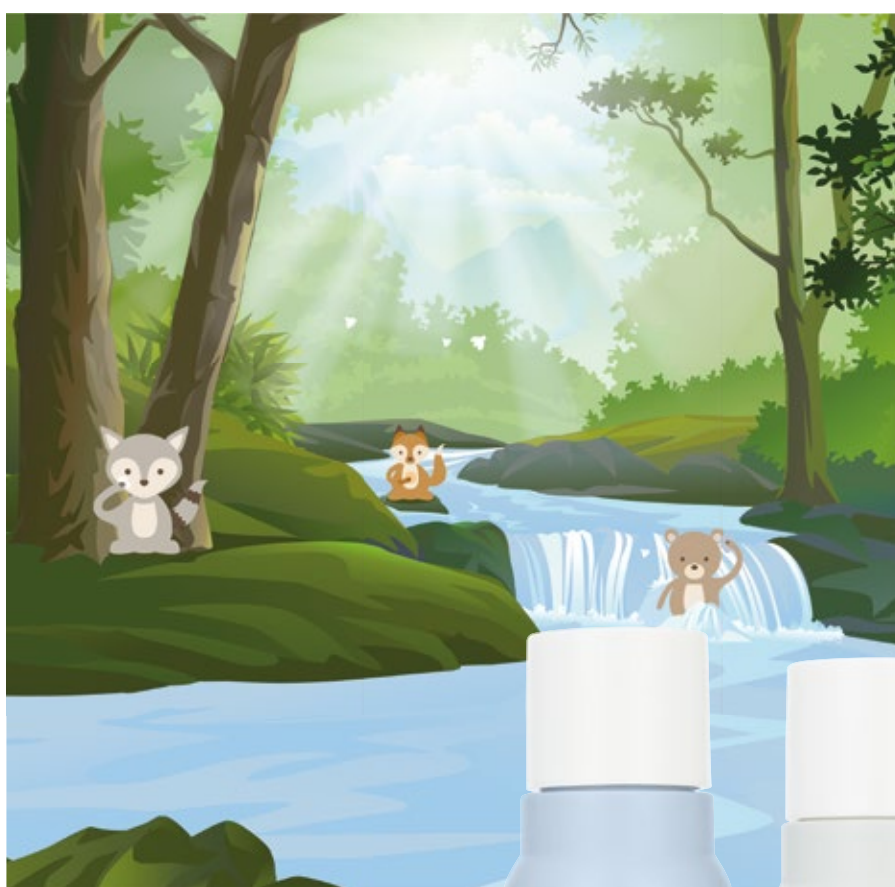

# BATHING FUN IN THE FOREST

## Formule ultra-delicato e gentili per i piccoli

Le formule testate dermatologicamente sono state appositamente sviluppate per i piccoli e sono arricchite di estratti di miele\* e calendula. Grazie alla sua dolce fragranza, una schiuma delicata e a una storia accattivante, questa linea offrirà ai vostri piccoli ospiti un'esperienza del bagno indimenticabile e piacerà anche ai loro genitori.

Scoprite un modo fiabesco di fare il bagno con la nostra collezione per ospiti adatta ai bambini. Creata per incoraggiare l'amore per la natura e la gioia di fare il bagno, **my forest FRIENDS** racconta una storia che si ispira ai cuccioli degli animali del bosco che giocano sulle rive del fiume in un assolata giornata estiva.